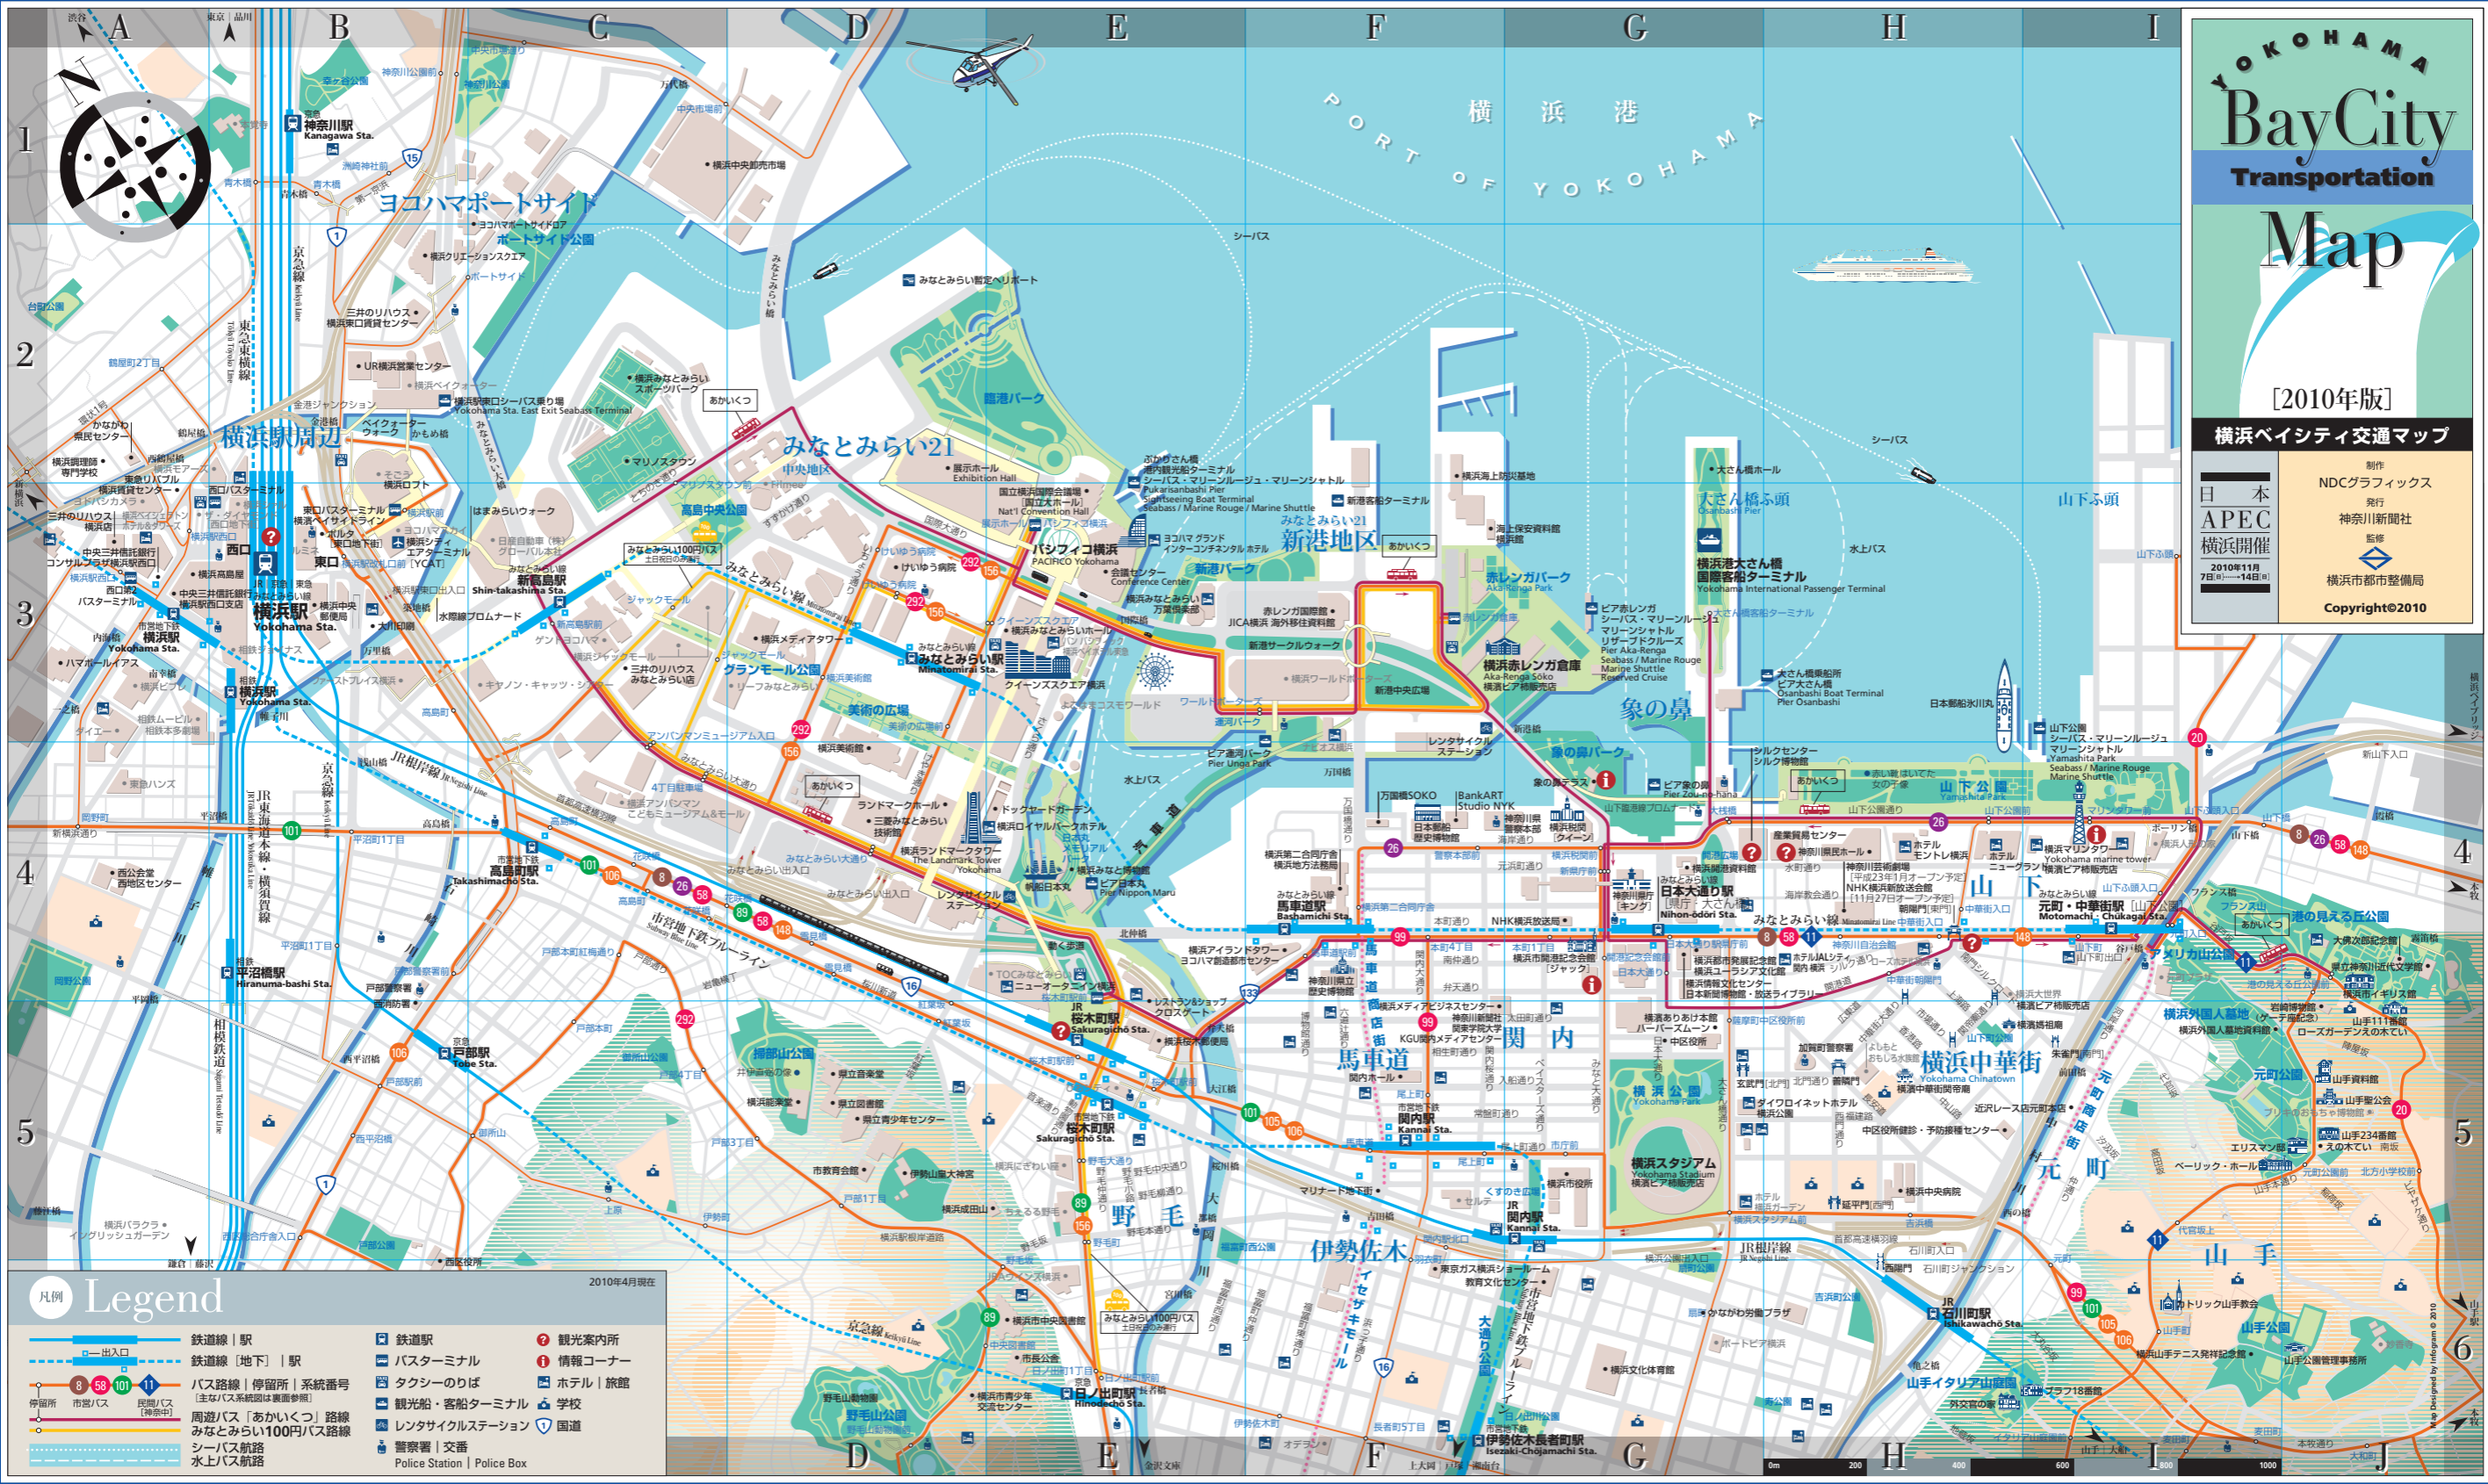

YOKOHAMA BayCity Transportation Map

[2010年版]

横浜ベイシティ交通マップ

制作 NDCグラフィックス
 発行 神奈川新聞社
 監修 横浜市都市整備局
 Copyright©2010

Legend

	鉄道線 駅		観光案内所
	鉄道線 地下 駅		情報コーナー
	バス路線 停留所 系統番号		ホテル 旅館
	バス路線 停留所 系統番号		観光船 客船ターミナル
	バス路線 停留所 系統番号		学校
	バス路線 停留所 系統番号		国道
	バス路線 停留所 系統番号		警察署 交番
	バス路線 停留所 系統番号		警察署 交番
	バス路線 停留所 系統番号		警察署 交番
	バス路線 停留所 系統番号		警察署 交番
	バス路線 停留所 系統番号		警察署 交番
	バス路線 停留所 系統番号		警察署 交番
	バス路線 停留所 系統番号		警察署 交番
	バス路線 停留所 系統番号		警察署 交番
	バス路線 停留所 系統番号		警察署 交番
	バス路線 停留所 系統番号		警察署 交番

2010年4月現在